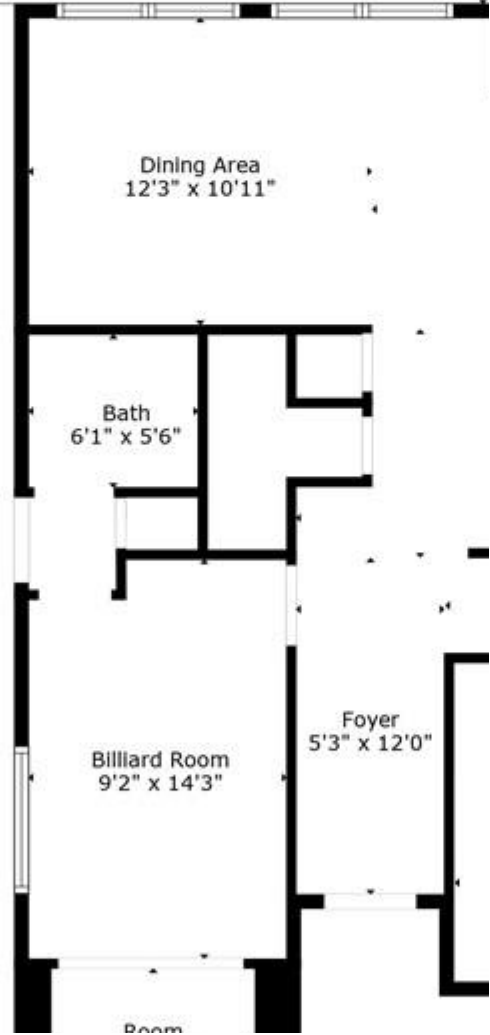

A11957391 SEFMLS© 2026

TOTAL:
FLOOR 1:
EXCLUDED AREAS

Floor Plan Created By Cubicasa App. Measurem

Precio: \$4,500	Numero de MLS: A11957391	Alquiler
1121 Guava Isle, Fort Lauderdale, Florida 33315 USA		
Cuartos: 3	Baños: 3	Area Habitable: 1,564
Metros cuadrados del lote: 6,890	HOA Fees:	Frente al Agua: YES
Año construido: 1959		
Comunidades: SOUTH NEW RIVER ISLES SEC	Subdivisión: SOUTH NEW RIVER ISLES SEC	